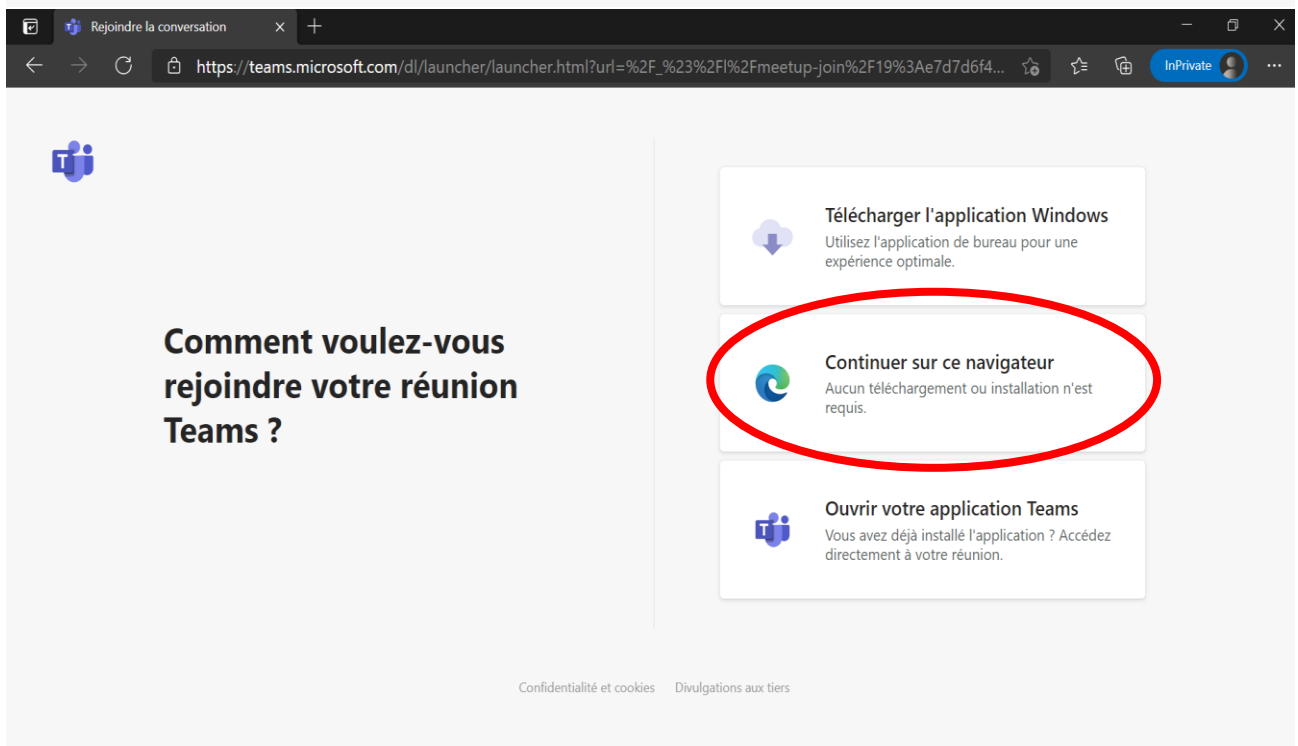

PARTICIPER À UNE RÉUNION TEAMS EN TANT QU'INVITÉ

- 1) Ouvrez le lien donné par les organisateurs pour participer à la réunion avec un **navigateur Internet Explorer ou Google Chrome.**
- 2) En cliquant sur le lien, cette page du navigateur va s'ouvrir. Le logiciel vous propose d'ouvrir Microsoft teams comme application : cliquez sur "annuler" et choisissez de continuer dans le navigateur.

3) Autorisez l'accès à la caméra et au micro si nécessaire.

4) Insérez vos prénom et nom, activez/désactivez la caméra et le micro selon le cas, et enfin cliquez sur la touche "rejoindre maintenant". Les organisateurs recevront une notification et vous feront entrer dans la réunion.