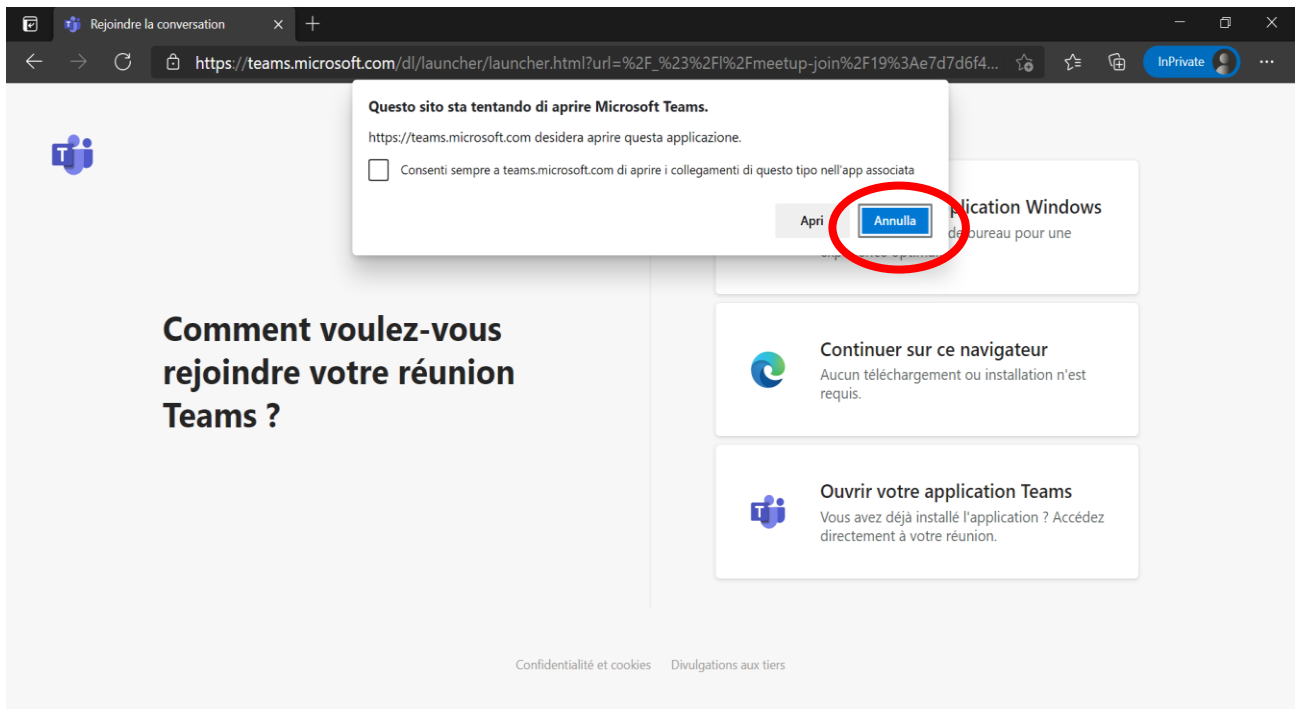

PARTICIPER À UNE RÉUNION TEAMS EN TANT QU'INVITÉ

- 1) Ouvrez le lien donné par les organisateurs pour participer à la réunion avec un **navigateur Internet Explorer ou Google Chrome.**
- 2) En cliquant sur le lien, cette page du navigateur va s'ouvrir. Le logiciel vous propose d'ouvrir Microsoft teams comme application : cliquez sur "annuler" et choisissez de continuer dans le navigateur.

3) Autorisez l'accès à la caméra et au micro si nécessaire.

4) Insérez vos prénom et nom, activez/désactivez la caméra et le micro selon le cas, et enfin cliquez sur la touche "rejoindre maintenant". Les organisateurs recevront une notification et vous feront entrer dans la réunion.