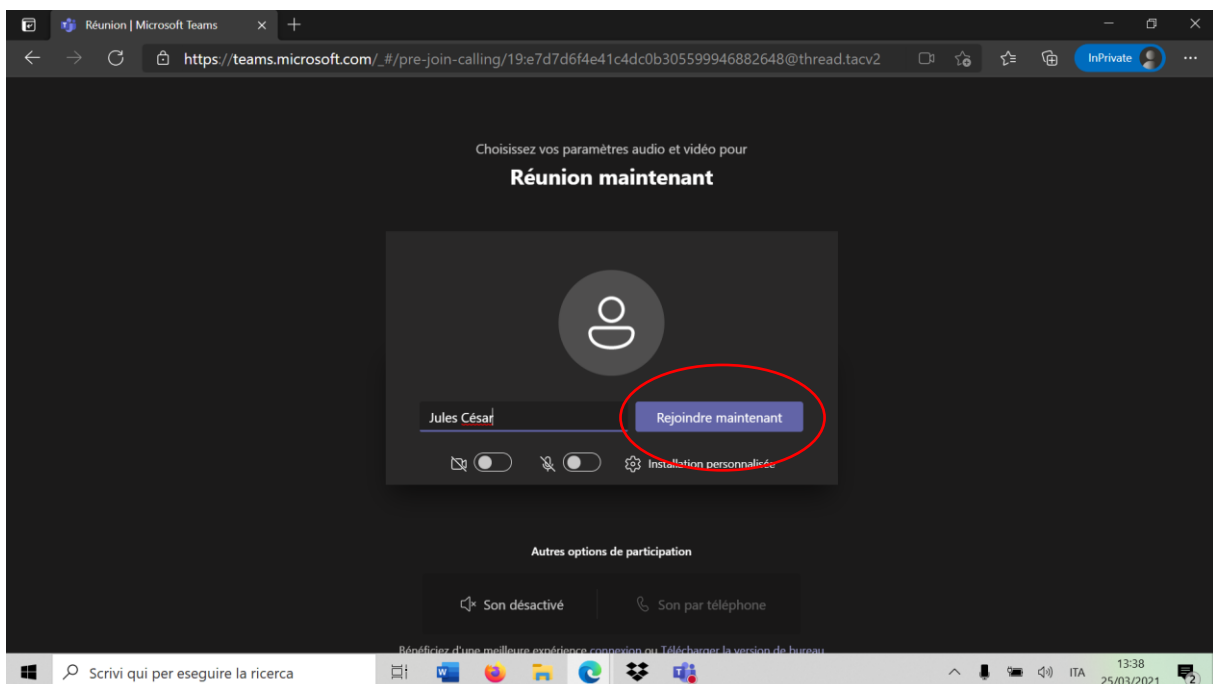

PARTICIPER À UNE RÉUNION TEAMS EN TANT QU'INVITÉ

- 1) Ouvrez le lien donné par les organisateurs pour participer à la réunion avec un **navigateur Internet Explorer ou Google Chrome.**
- 2) En cliquant sur le lien, cette page du navigateur va s'ouvrir. Le logiciel vous propose d'ouvrir Microsoft teams comme application : cliquez sur "annuler" et choisissez de continuer dans le navigateur.

3) Autorisez l'accès à la caméra et au micro si nécessaire.

4) Insérez vos prénom et nom, activez/désactivez la caméra et le micro selon le cas, et enfin cliquez sur la touche "rejoindre maintenant". Les organisateurs recevront une notification et vous feront entrer dans la réunion.