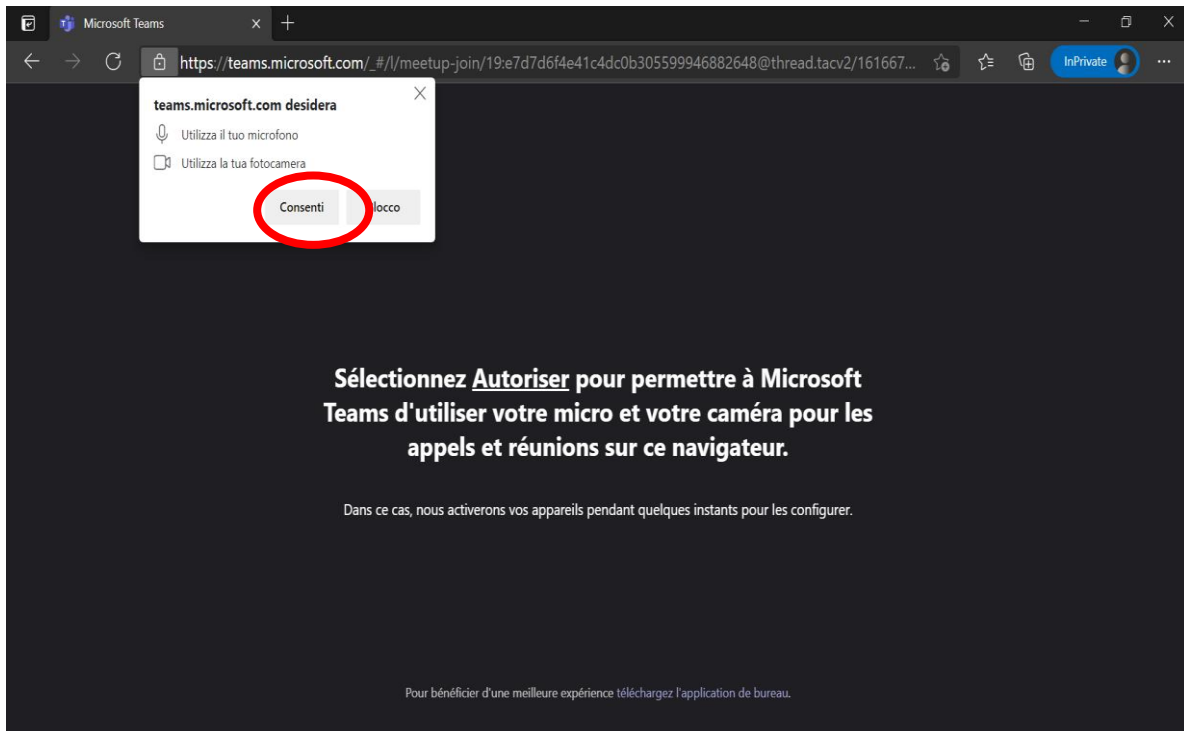

PARTICIPER À UNE RÉUNION TEAMS EN TANT QU'INVITÉ

- 1) Ouvrez le lien donné par les organisateurs pour participer à la réunion avec un **navigateur Internet Explorer ou Google Chrome.**
- 2) En cliquant sur le lien, cette page du navigateur va s'ouvrir. Le logiciel vous propose d'ouvrir Microsoft teams comme application : cliquez sur "annuler" et choisissez de continuer dans le navigateur.

3) Autorisez l'accès à la caméra et au micro si nécessaire.

4) Insérez vos prénom et nom, activez/désactivez la caméra et le micro selon le cas, et enfin cliquez sur la touche "rejoindre maintenant". Les organisateurs recevront une notification et vous feront entrer dans la réunion.